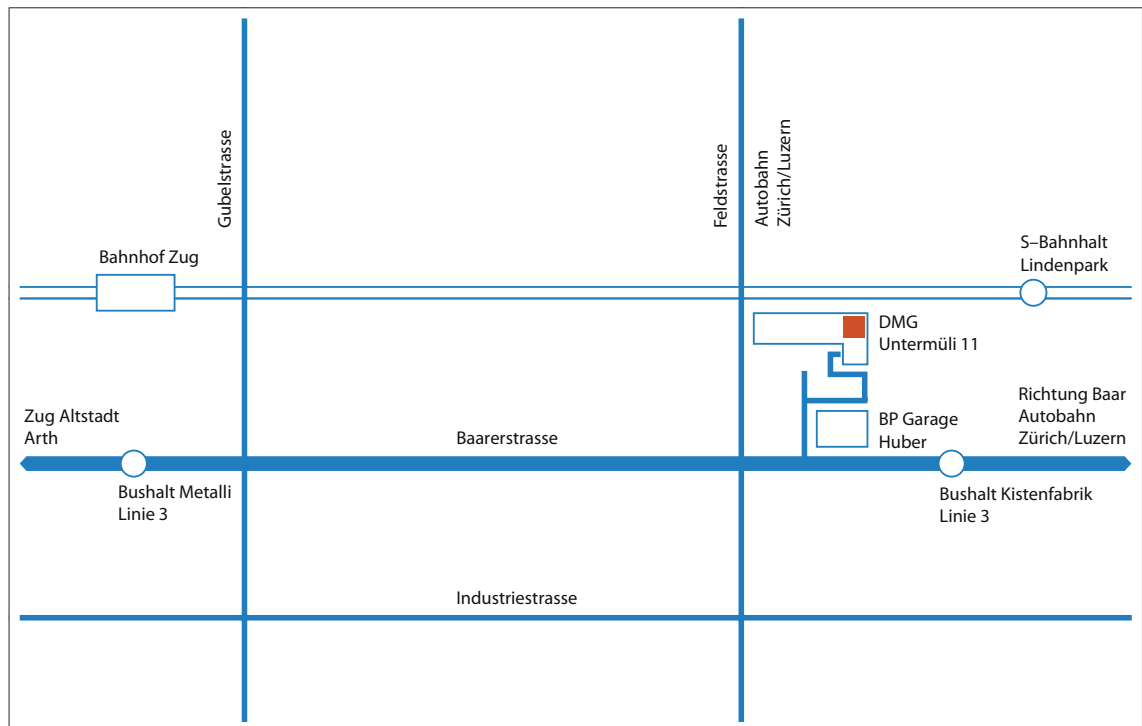

Druckerei Markus Gysi

Untermüli 11

6302 Zug

Telefon 041 761 13 21

Telefax 041 760 14 57

info@dmg.ch

www.dmg.ch

Mit der Bahn

S1 ab Bahnhöfen Zug und Baar bis Stadtbahnhaltestelle Baar Lindenpark. Unterführung Ausgang Ost, dann rechts Fussweg entlang der Geleise bis DMG.

Mit dem Bus

Bus Nr. 3 ab Baar oder Zug bis Haltestelle Kistenfabrik. Ca. 50 m zu Fuss Richtung Zug bis Einfahrt Untermüli nach Ford Garage.

Mit dem Auto

Ab Autobahn A4a von Luzern oder Zürich: Ausfahrt Zug/Baar Richtung Zug. Beim Kreisell links in Feldstrasse abbiegen bis Kreuzung Baarerstrasse. Dann links Richtung Baar abbiegen und nach 20 m, unmittelbar vor Ford Garage, wieder links in Untermüli einbiegen.

Ab Zug Zentrum Richtung Baar. Unmittelbar vor Ford Garage links einbiegen in Untermüli.

Ab Baar Zentrum Richtung Zug. Unmittelbar nach Ford Garage rechts einbiegen in Untermüli.